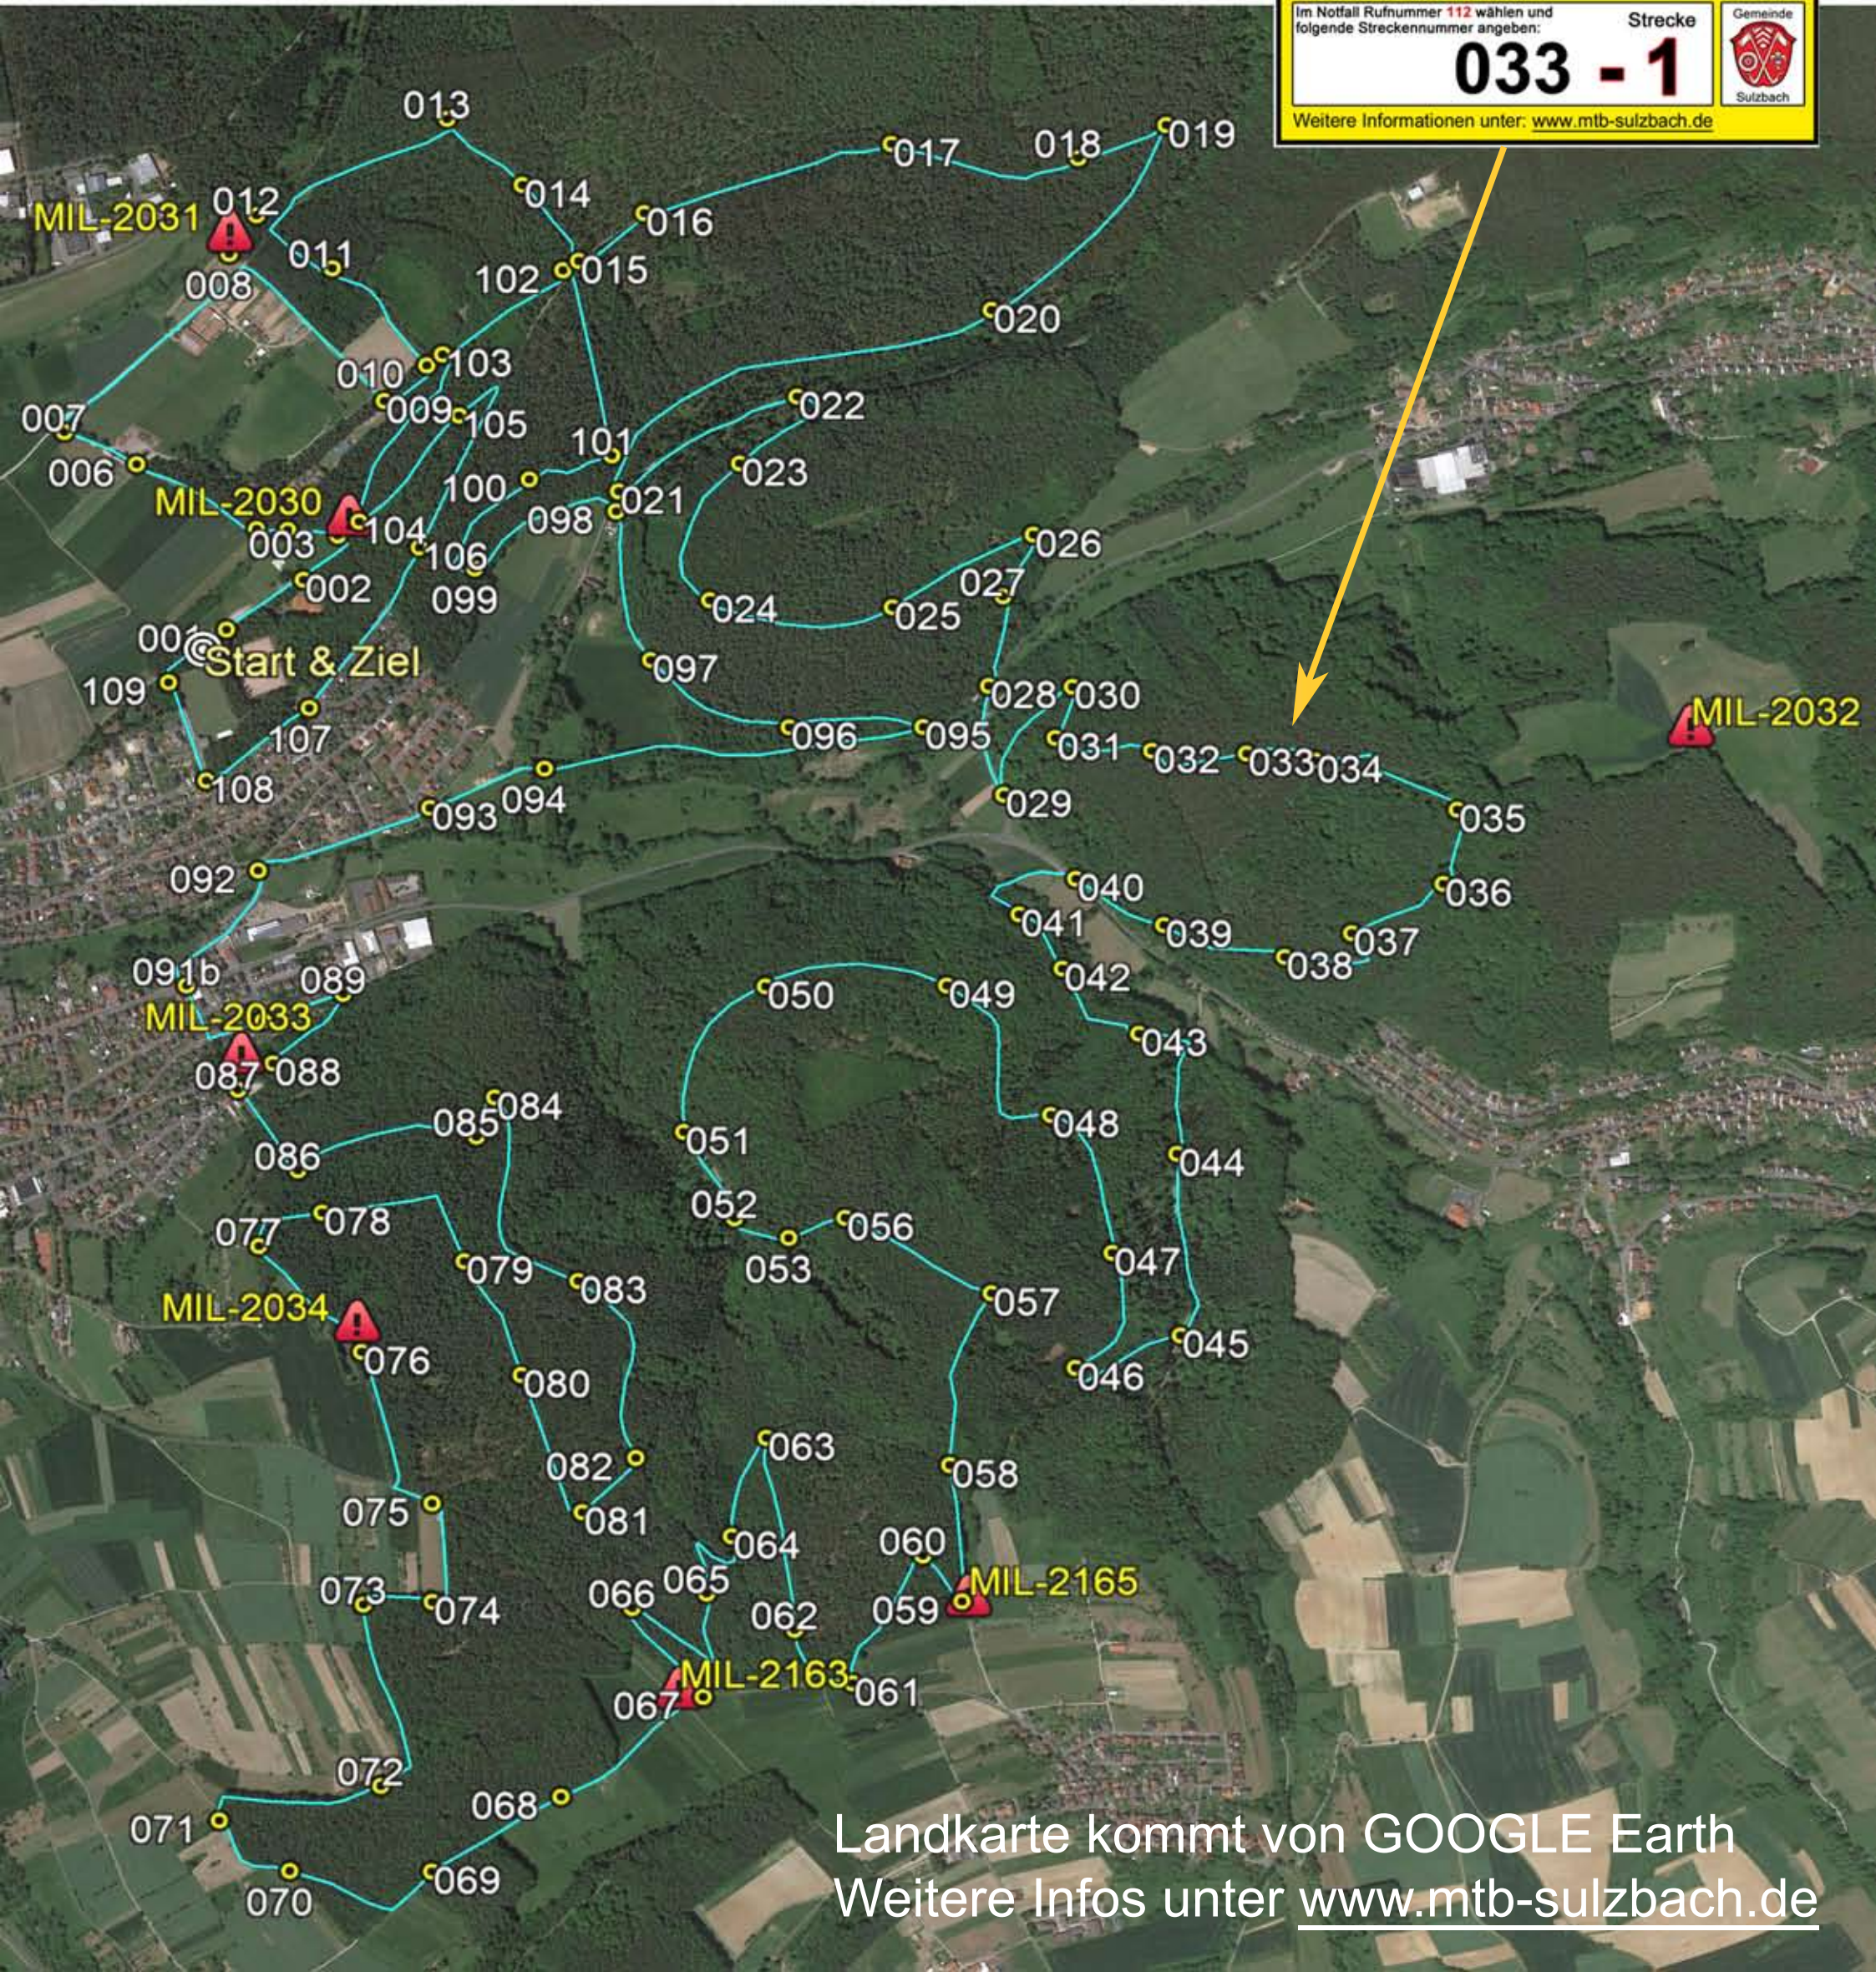

# 1. Sulzbacher permanente MTB Strecke

Auf jedem unserer Schilder finden Sie die auf dem Plan eingetragene Nummer. Im Notfall bitte die Rufnummer „112“ wählen und die auf dem Schild befindliche Nummer durchgeben. Dieser Plan steht auch dem Roten Kreuz und der Feuerwehr zur Verfügung, um Sie im Notfall schnell zu finden! Integriert sind auch die Rettungsstellen der „Rettungskette Forst“

Landkarte kommt von GOOGLE Earth  
Weitere Infos unter [www.mtb-sulzbach.de](http://www.mtb-sulzbach.de)